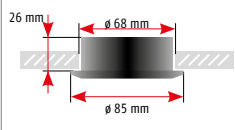

Shop-Nr. **495 56 00**
■ weiß
MT75200
je Stück statt 5.70 €

Shop-Nr. **495 56 01**
■ eisen gebürstet,
MT75201
je Stück statt 6.30 €

MEGATRON®